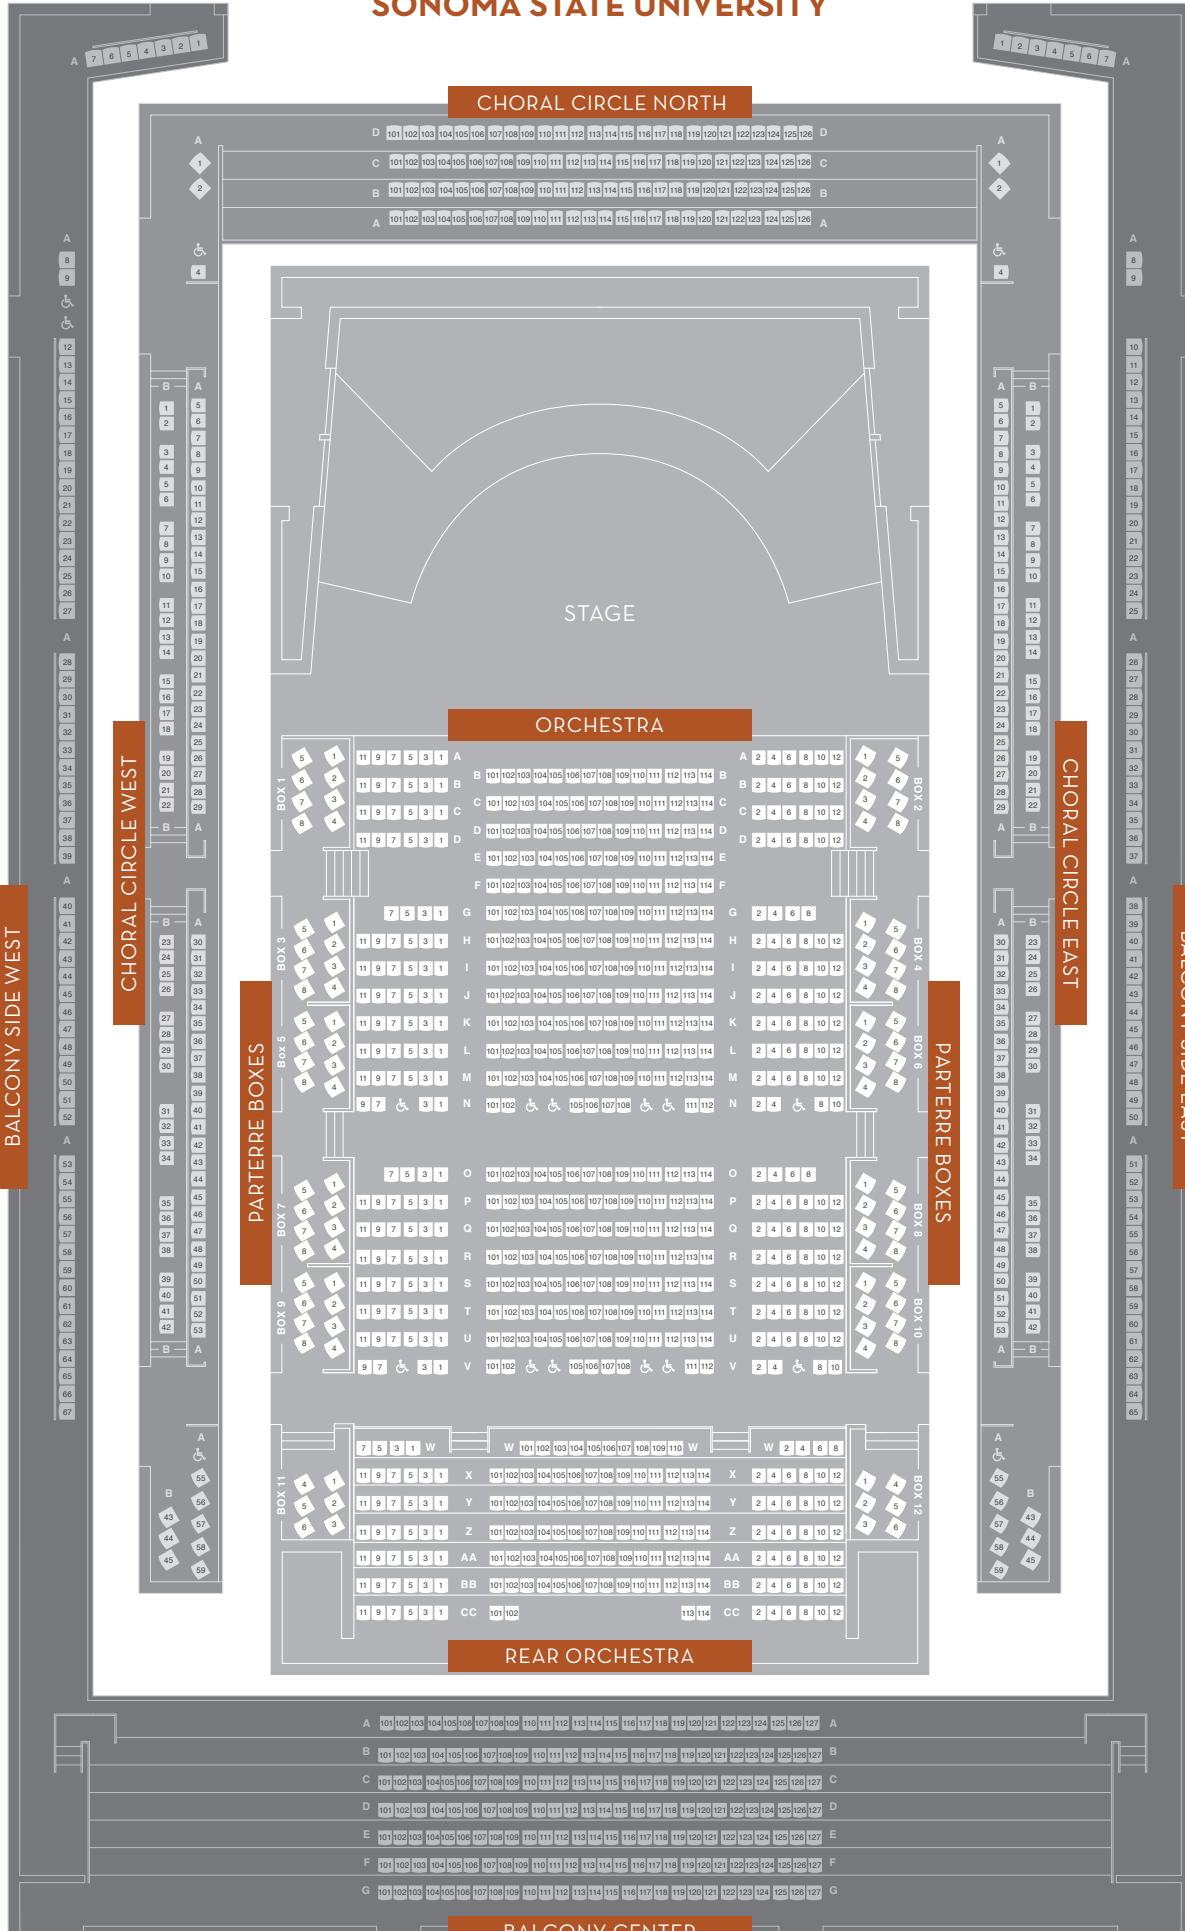

WEILL HALL AT THE GREEN MUSIC CENTER SONOMA STATE UNIVERSITY

A 7 6 5 4 3 2 1

1 2 3 4 5 6 7 A

CHORAL CIRCLE NORTH

D 101 102 103 104 105 106 107 108 109 110 111 112 113 114 115 116 117 118 119 120 121 122 123 124 125 126 D
C 101 102 103 104 105 106 107 108 109 110 111 112 113 114 115 116 117 118 119 120 121 122 123 124 125 126 C
B 101 102 103 104 105 106 107 108 109 110 111 112 113 114 115 116 117 118 119 120 121 122 123 124 125 126 B
A 101 102 103 104 105 106 107 108 109 110 111 112 113 114 115 116 117 118 119 120 121 122 123 124 125 126 A

A 8 9

A 8 9

A 10 11 12 13 14 15 16 17 18 19 20 21 22 23 24 25 26 27

A 10 11 12 13 14 15 16 17 18 19 20 21 22 23 24 25 26 27

A 28 29 30 31 32 33 34 35 36 37 38 39

A 28 29 30 31 32 33 34 35 36 37 38 39

A 40 41 42 43 44 45 46 47 48 49 50 51 52

A 40 41 42 43 44 45 46 47 48 49 50 51 52

A 53 54 55 56 57 58 59 60 61 62 63 64 65 66 67

A 53 54 55 56 57 58 59 60 61 62 63 64 65 66 67

ORCHESTRA

A 1 2 3 4 5 6 7 8 9 10 11 12
B 1 2 3 4 5 6 7 8 9 10 11 12
C 1 2 3 4 5 6 7 8 9 10 11 12
D 1 2 3 4 5 6 7 8 9 10 11 12
E 1 2 3 4 5 6 7 8 9 10 11 12
F 1 2 3 4 5 6 7 8 9 10 11 12
G 1 2 3 4 5 6 7 8 9 10 11 12
H 1 2 3 4 5 6 7 8 9 10 11 12
I 1 2 3 4 5 6 7 8 9 10 11 12
J 1 2 3 4 5 6 7 8 9 10 11 12
K 1 2 3 4 5 6 7 8 9 10 11 12
L 1 2 3 4 5 6 7 8 9 10 11 12
M 1 2 3 4 5 6 7 8 9 10 11 12
N 1 2 3 4 5 6 7 8 9 10 11 12

A 30 31 32 33 34 35 36 37 38 39 40 41 42 43 44 45 46 47 48 49 50 51 52

A 53 54 55 56 57 58 59 60 61 62 63 64 65 66 67

A 53 54 55 56 57 58 59 60 61 62 63 64 65 66 67

REAR ORCHESTRA

A 101 102 103 104 105 106 107 108 109 110 111 112 113 114 115 116 117 118 119 120 121 122 123 124 125 126 127 A
B 101 102 103 104 105 106 107 108 109 110 111 112 113 114 115 116 117 118 119 120 121 122 123 124 125 126 127 B
C 101 102 103 104 105 106 107 108 109 110 111 112 113 114 115 116 117 118 119 120 121 122 123 124 125 126 127 C
D 101 102 103 104 105 106 107 108 109 110 111 112 113 114 115 116 117 118 119 120 121 122 123 124 125 126 127 D
E 101 102 103 104 105 106 107 108 109 110 111 112 113 114 115 116 117 118 119 120 121 122 123 124 125 126 127 E
F 101 102 103 104 105 106 107 108 109 110 111 112 113 114 115 116 117 118 119 120 121 122 123 124 125 126 127 F
G 101 102 103 104 105 106 107 108 109 110 111 112 113 114 115 116 117 118 119 120 121 122 123 124 125 126 127 G

BALCONY CENTER